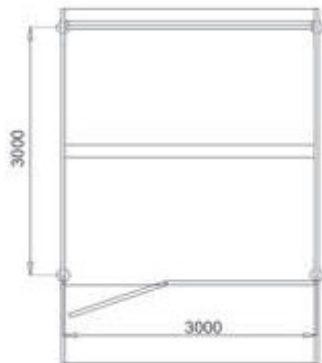

INBUD-JLD Box - Toiture Fibro ciment gris

- Réalisé en sapin du Nord traité autoclave
- Ossature métallique galvanisée à chaud épaisseur 50 mm
- Toiture 2 pentes
- Couverture fibro ciment ou tôle imitation tuile
- Auvent largeur 1m 50

Box - Toiture Fibro Ciment Gris 3 m x 3 m

	1 Box	2 Box	3 Box	4 Box	5 Box	Box Sup. au delà de 5 box	Box d'angle sup. 3m/4m30	Sellerie sup. 3m/2m	Abris sup. 4m/3m
Réf.	041010	041020	041030	041040	041050	041060	041070	041080	041090
Prix T.T.C. €	1698,16	2965,72	4239,13	5510,03	6783,44	1292,58	2750.00	1250.00	940,48