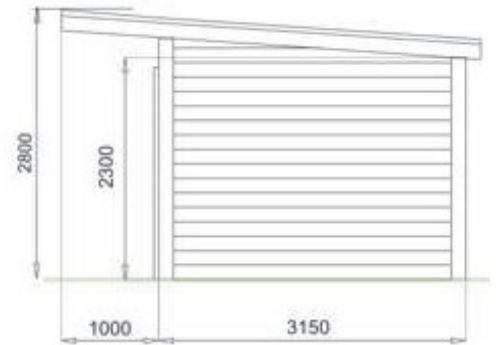

INBUD-JLD Box - Toiture Fibro ciment gris

- Réalisé en sapin du Nord traité autoclave
- Ossature métallique galvanisée à chaud épaisseur 50 mm
- Toiture 2 pentes
- Couverture fibro ciment ou tôle imitation tuile
- Auvent largeur 1m 50

Box - Toiture Fibro Ciment Gris 3 m x 3 m

	1 Box	2 Box	3 Box	4 Box	5 Box	Box Sup. au delà de 5 box	Box d'angle sup. 3m/4m30	Sellerie sup. 3m/2m	Abris sup. 4m/3m
Réf.	041010	041020	041030	041040	041050	041060	041070	041080	041090
Prix T.T.C. €	1698,16	2965,72	4239,13	5510,03	6783,44	1292,58	2750.00	1250.00	940,48